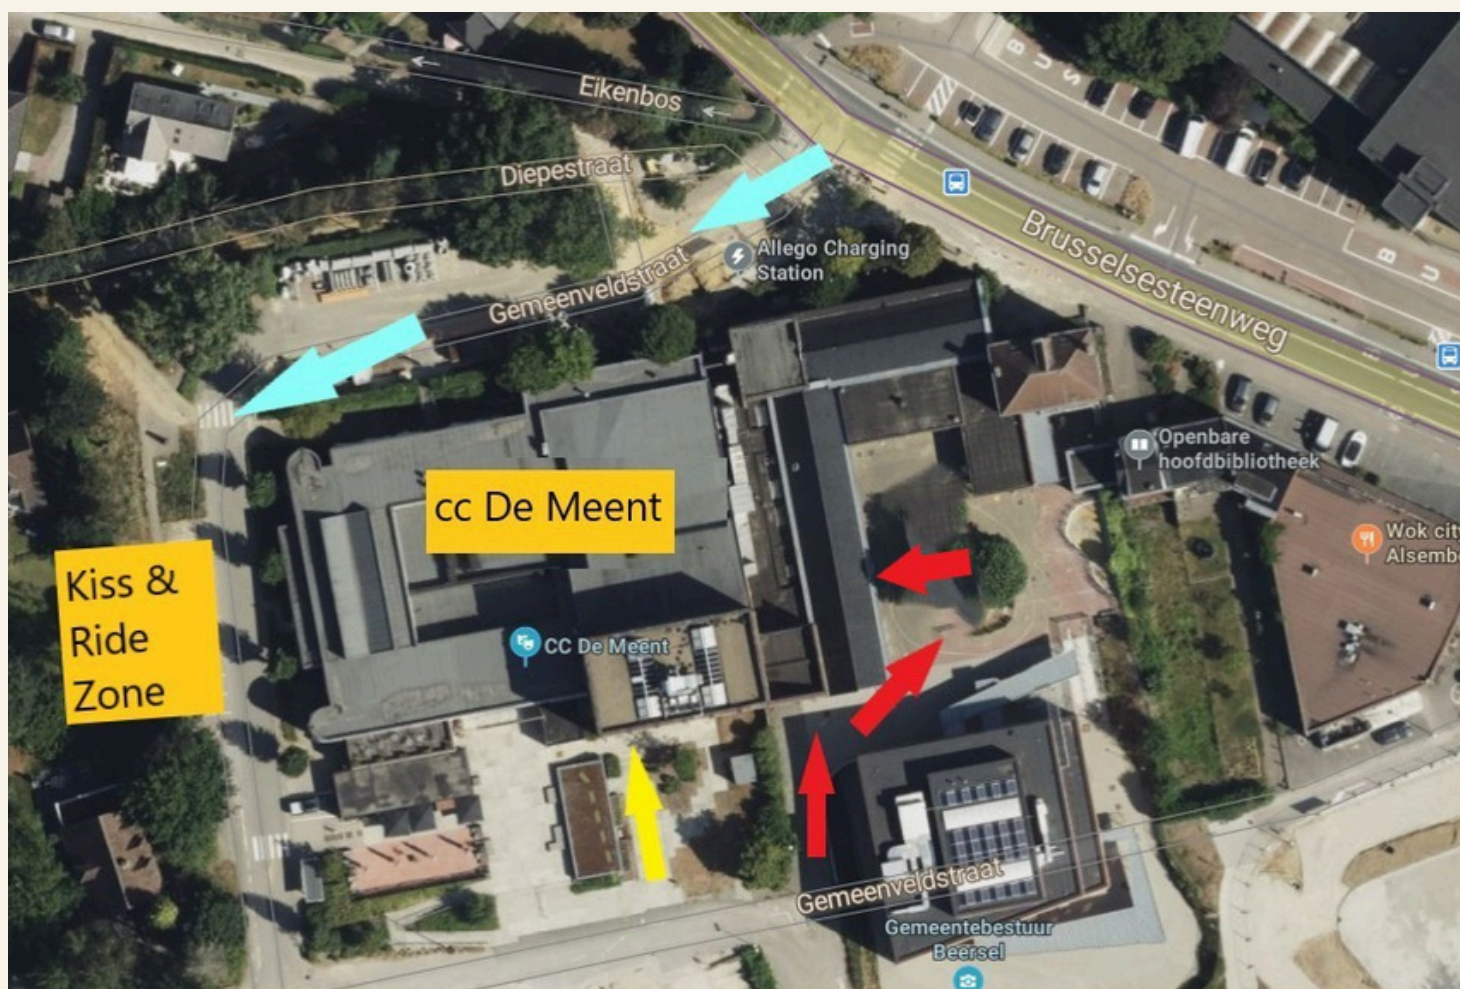

toegang tot de 2 kleedkamers

gele pijl : kleedkamer onder podium

rode pijl : kleedkamer Foyer